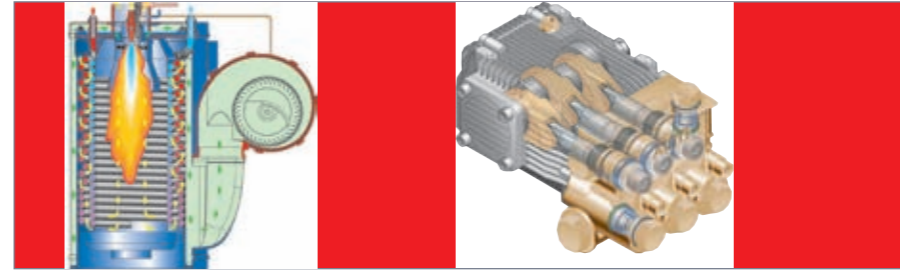

EcoPower

Odolný i úsporný